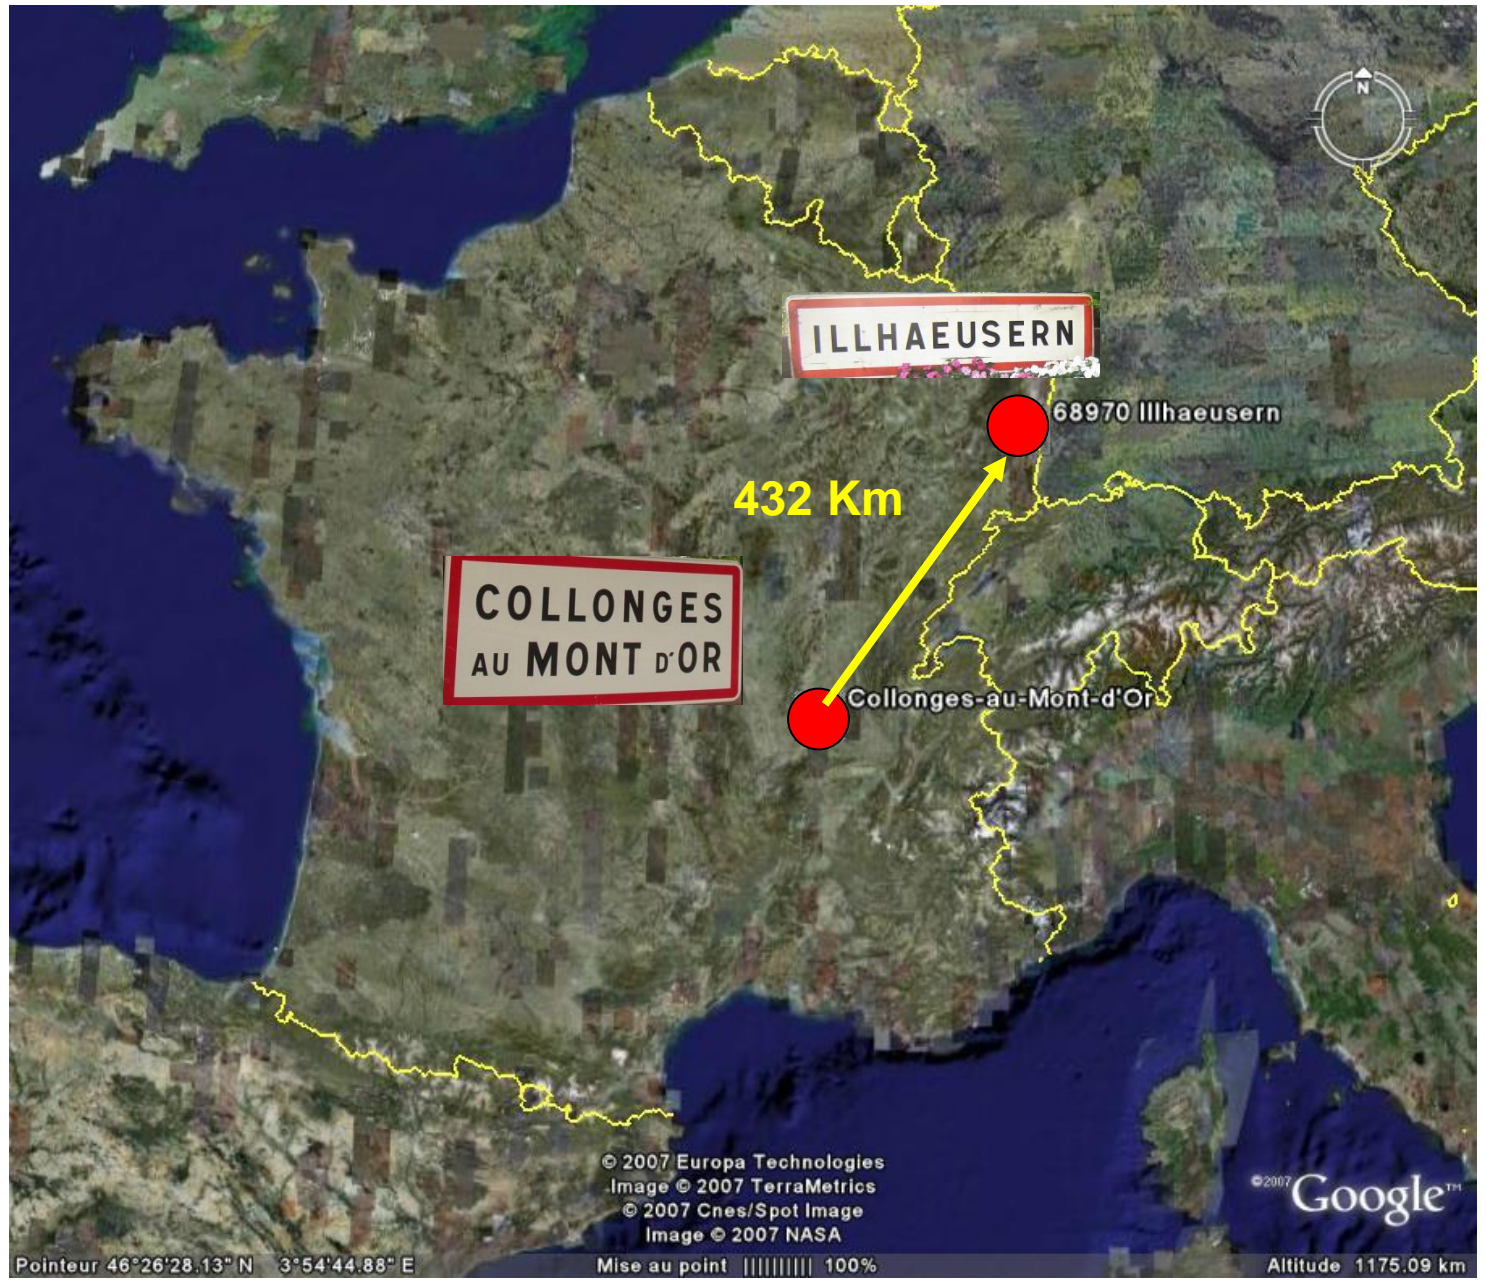

**LE JUMELAGE
COLLONGES –
ILLHAËUSERN**

: 56 ANS D'AMITIÉ

Petit village du Haut-Rhin,
situé à 15 km de Colmar

730 habitants

UNE HISTOIRE DE GASTRONOMIE

Jean-Pierre Haeberlin : Maire
d'Ilhaeusern en 1966

Paul Bocuse; conseiller
municipal en 1966